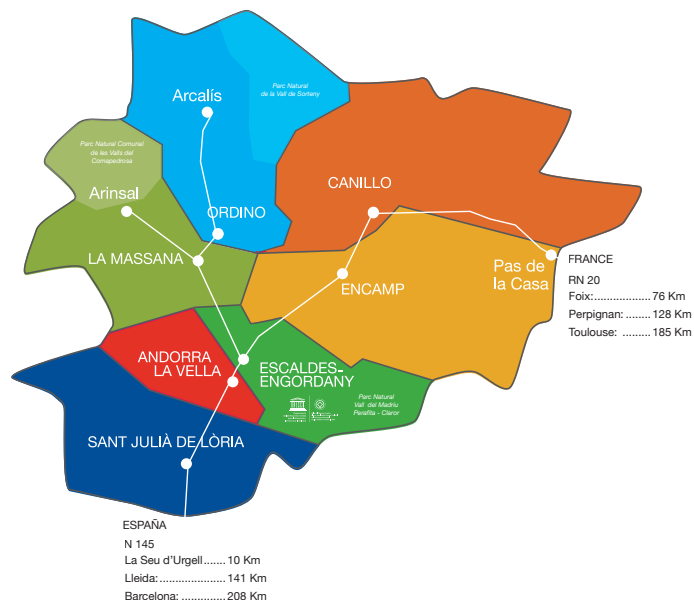

# MAPA D'ANDORRA

Mapa de Andorra / Carte d'Andorre / Map of Andorra

La Cortinada - Ordino

El Principat d'Andorra està situat al cor dels Pirineus, entre França i Espanya. El punt més alt és de 2.942 m (Pic de Comapedrosa) i el més baix de 838 m (frontera hispano-andorrana). Andorra està dividida en 3 valls en forma de Y, solcades pels rius Valira del Nord i Valira d'Orient, que conflueixen a Escaldes-Engordany i formen el Gran Valira. La superfície del país és de 468 km<sup>2</sup>, amb una població de **85.015 habitants (cens 2010)**.

El Principado de Andorra está situado en el corazón de los Pirineos, entre Francia y España. El punto más alto es de 2.942 m (pico de Comapedrosa) y el más bajo de 838 m (frontera hispano-andorrana). Andorra está dividida en tres valles en forma de Y, surcados por los ríos Valira del Norte, Valira de Oriente y el Gran Valira, que reúne las aguas de los anteriores en Escaldes-Engordany. La superficie del país es de 468 km<sup>2</sup>, con una población de **85.015 habitantes (censo 2010)**.

La Principauté d'Andorre est située en plein coeur des Pyrénées, entre la France et l'Espagne. Le pic culminant est de 2.942 m (Pic de Comapedrosa) et le point le plus bas est de 838 m (frontière hispano andorrane). L'Andorre se divise en trois vallées en forme d'Y, traversées par les rivières Valira du Nord et Valira d'Orient, qui après leur jonction aux Escaldes-Engordany forment le Gran Valira. La superficie du pays est de 468 km<sup>2</sup>, avec une population de **85.015 habitants (recensement 2010)**.